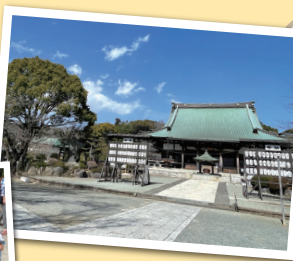

第19期

マイナビ 女子オープン

五番勝負第3局

4月29日(水・祝)対局

福間香奈女王

西山朋佳女流三冠

大盤解説会

時間：13時～17時 (開場12時30分)
場所：藤嶺学園藤沢中学校・高等学校
体育館 (藤沢市西富1-7-1)

立会人(解説者)

解説者

ゲスト

ゲスト

観覧無料 定員500名様

日本将棋連盟youtube

検索

藤沢市観光公式HP▶<https://www.fujisawa-kanko.jp/>

当日の様子(大盤解説会)は日本将棋連盟YouTube公式チャンネルでも配信します。

日本将棋連盟YouTube公式チャンネル▶<https://www.youtube.com/user/ShogiAssociation>

遊行寺

イベント広場

2026年4月29日(水・祝)
時間：11時～16時 ※雨天中止

遊行寺に
キッチンカーと
ミニSLが
やってくる!

- ●ミニSL乗車会
- ●片瀬こま体験会
- ●将棋自由対局ブース
- ●藤沢宿スタンプラリー(チラシ裏面参照)

イベントに関するお問い合わせ

藤沢市観光センターTEL.0466-22-4141 (お問い合わせ時間8:30～17:00)

主催：公益社団法人藤沢市観光協会/公益社団法人日本将棋連盟/株式会社マイナビ

協力：藤嶺学園藤沢中学校・高等学校/藤沢翔陵高等学校

公式サイト