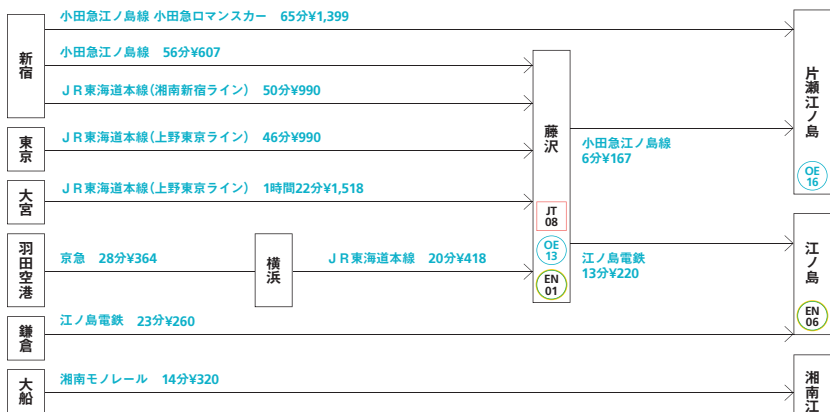

アクセスガイド

電車 東京方面からはJR、小田急の選択肢があり、1時間程度で江の島周辺までアクセス可能。羽田空港からは京急とJRを乗り継いでアクセス。

車 東京南部からは第三京浜・横浜新道を經由が一般的。東京西部や埼玉からは圏央道を通るルートも。休日は渋滞が発生するので余裕を持って計画。