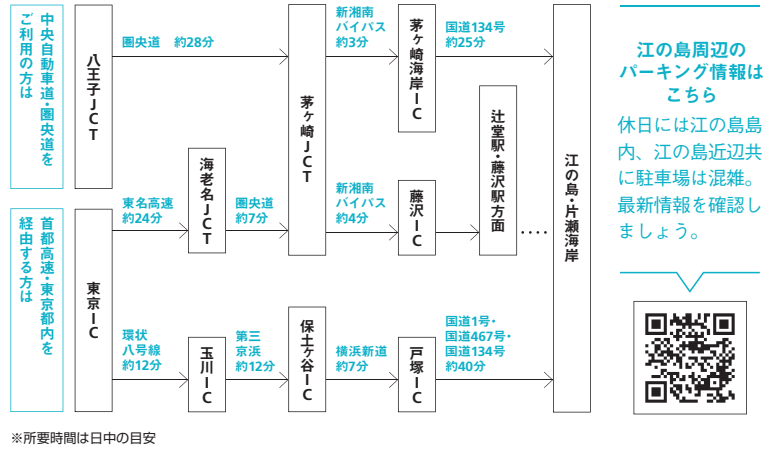

アクセスガイド

電車 東京方面からはJR、小田急の選択肢があり、1時間程度で江の島周辺までアクセス可能。羽田空港からは京急とJRを乗り継いでアクセス。

車 東京南部からは第三京浜・横浜新道を經由が一般的。東京西部や埼玉からは圏央道を通るルートも。休日は渋滞が発生するので余裕を持って計画。

※所要時間は日中の目安

※コピー不可。ほかのサービス券、クーポンとの併用不可。誌面を見せるほか、電子版のスマホ画面を見ても使用可能。回数制限なし。