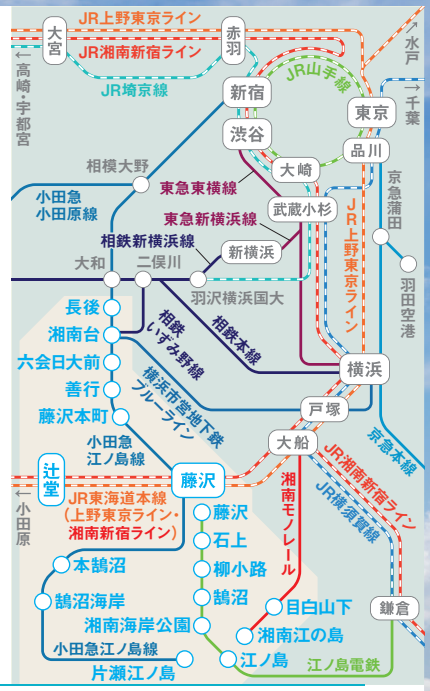

アクセスガイド

電車 東京方面からはJR、小田急の選択肢があり、1時間程度で江の島周辺までアクセス可能。羽田空港からは京急とJRを乗り継いでアクセス。

車 東京南部からは第三京浜・横浜新道を經由が一般的。東京西部や埼玉からは圏央道を通るルートも。休日は渋滞が発生するので余裕を持って計画。

※所要時間は日中の目安

※コピー不可。ほかのサービス券、クーポンとの併用不可。誌面を見せるほか、電子版のスマホ画面を見ても使用可能。回数制限なし。